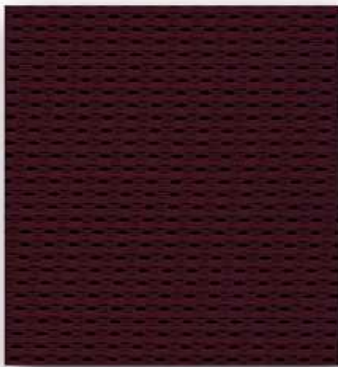

Vzorník potahů Saturn

NET modrá

NET oranžová

NET vínová

ELA 2628

Kůže černá